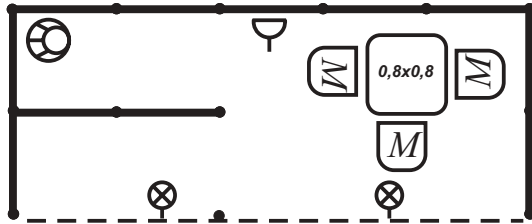

10 м²

12 м²

16 м²

20 м²

25 м²

30 м²

- Элемент стены, 1.0x2.5 м код 1-7
- Фризная панель, h0.3 м код 1-26
- Занавес, 1.0x2.5 м код 1-25
- Дверь раздвижная с замком, 1.0x2.5 м код 1-22
- Дверь распашная с замком, 1.0x2.5 м код 1-23
- Стол 0.8x0.8 м код 2-1
- Стол круглый D 0.8 м код 2-2
- Стол 0.8x1.2 м код 2-4

- Подиум 0.5x1.1, h0.7 м код 2-10
- Инфостойка 0.5x1.0, h1.1 м код 2-17
- Шкаф архивный 0.5x1.0, h0.7 м код 2-14
- Шкаф архивный 0.5 x 1.0, h 1.1 м код 2-15
- Инфостойка радиальная R1.0, h 1.1 м код 2-19
- Стул мягкий код 2-37
- Барный стул код 2-38

- Витрина 0.5x1.0, h1.1 м код 2-24
- Витрина 0.5x1.0, h1.8 м, 3 полки, код 2-29
- Витрина 0.5x0.5, h2.5 м, с подсветкой, 3 полки, код 2-30
- Витрина 0.5x1.0, h2.5 м, с подсветкой, 3 полки, код 2-31
- Витрина 1.0x1.0, h2.5 м, с подсветкой, 3 полки, код 2-32
- Полка настенная, 0.3x1.0 м, код 2-23