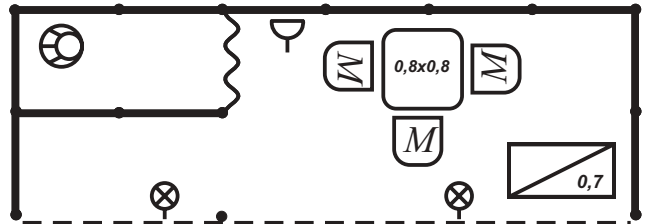

10 м²

12 м²

16 м²

20 м²

25 м²

30 м²

- Элемент стены, 1.0x2.5 м код 1-7
- Фризная панель, h0.3 м код 1-26
- Занавес, 1.0x2.5 м код 1-25
- Дверь раздвижная с замком, 1.0x2.5 м код 1-22
- Дверь распашная с замком, 1.0x2.5 м код 1-23
- Стол 0.8x0.8 м код 2-1
- Стол круглый D 0.8 м код 2-2
- Стол 0.8x1.2 м код 2-4

- Подиум 0.5x1.1, h0.7 м код 2-10
- Инфостойка 0.5x1.0, h1.1 м код 2-17
- Шкаф архивный 0.5x1.0, h0.7 м код 2-14
- Шкаф архивный 0.5 x 1.0, h 1.1 м код 2-15
- Инфостойка радиальная R1.0, h 1.1 м код 2-19
- Стул мягкий код 2-37
- Барный стул код 2-38

- Витрина 0.5x1.0, h1.1 м код 2-24
- Витрина 0.5x1.0, h1.8 м, 3 полки, код 2-29
- Витрина 0.5x0.5, h2.5 м, с подсветкой, 3 полки, код 2-30
- Витрина 0.5x1.0, h2.5 м, с подсветкой, 3 полки, код 2-31
- Витрина 1.0x1.0, h2.5 м, с подсветкой, 3 полки, код 2-32
- Полка настенная, 0.3x1.0 м, код 2-23