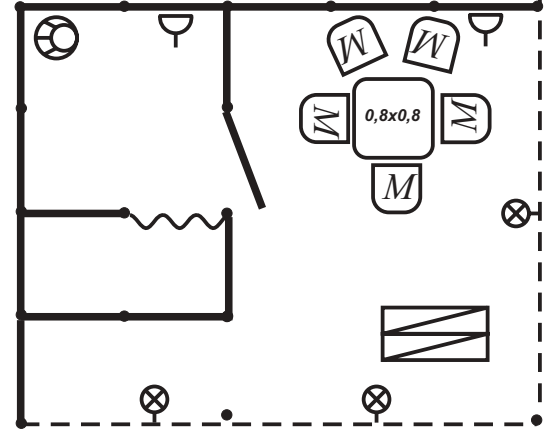

10 м²

12 м²

16 м²

20 м²

25 м²

30 м²

- Элемент стены, 1.0x2.5 м код 1-7
- Фризная панель, h0.3 м код 1-26
- Занавес, 1.0x2.5 м код 1-25
- Дверь раздвижная с замком, 1.0x2.5 м код 1-22
- Дверь распашная с замком, 1.0x2.5 м код 1-23
- Стол 0.8x0.8 м код 2-1
- Стол круглый D 0.8 м код 2-2
- Стол 0.8x1.2 м код 2-4

- Подиум 0.5x1.1, h0.7 м код 2-10
- Инфостойка 0.5x1.0, h1.1 м код 2-17
- Шкаф архивный 0.5x1.0, h0.7 м код 2-14
- Шкаф архивный 0.5 x 1.0, h 1.1 м код 2-15
- Инфостойка радиальная R1.0, h 1.1 м код 2-19
- Стул мягкий код 2-37
- Барный стул код 2-38

- Витрина 0.5x1.0, h1.1 м код 2-24
- Витрина 0.5x1.0, h1.8 м, 3 полки, код 2-29
- Витрина 0.5x0.5, h2.5 м, с подсветкой, 3 полки, код 2-30
- Витрина 0.5x1.0, h2.5 м, с подсветкой, 3 полки, код 2-31
- Витрина 1.0x1.0, h2.5 м, с подсветкой, 3 полки, код 2-32
- Полка настенная, 0.3x1.0 м, код 2-23

- Стеллаж 0.4 x 0.7, h 2.0 м, 5 полок, код 2-21
- Стеллаж встроенный 0.5 x 1.0, h 2.5 м, 4 полки, код 2-22
- Корзина для мусора код 2-24
- Вешалка настенная код 5-1
- Светильник СПОТ, 60 Вт, код 3-10
- Светильник СПОТ на кронштейне, 100 Вт код 3-11
- Светильник галоген., 150 Вт код 3-13
- Электророзетка, 220В x 1.5 кВт, код 3-1-1
- Электророзетка, 380В x 16 А, код 3-5