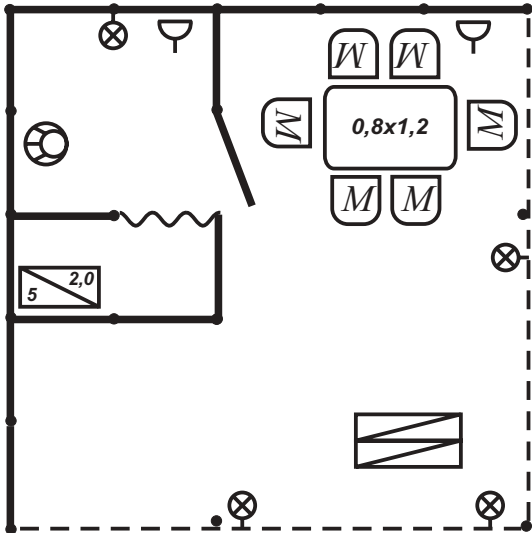

10 м²

12 м²

16 м²

20 м²

25 м²

30 м²

- Элемент стены, 1.0x2.5 м код 1-7
- Фризная панель, h0.3 м код 1-26
- Занавес, 1.0x2.5 м код 1-25
- Дверь раздвижная с замком, 1.0x2.5 м код 1-22
- Дверь распашная с замком, 1.0x2.5 м код 1-23
- Стол 0.8x0.8 м код 2-1
- Стол круглый D 0.8 м код 2-2
- Стол 0.8x1.2 м код 2-4

- Подиум 0.5x1.1, h0.7 м код 2-10
- Инфостойка 0.5x1.0, h1.1 м код 2-17
- Шкаф архивный 0.5x1.0, h0.7 м код 2-14
- Шкаф архивный 0.5 x 1.0, h 1.1 м код 2-15
- Инфостойка радиальная R1.0, h 1.1 м код 2-19
- Стул мягкий код 2-37
- Барный стул код 2-38

- Витрина 0.5x1.0, h1.1 м код 2-24
- Витрина 0.5x1.0, h1.8 м, 3 полки, код 2-29
- Витрина 0.5x0.5, h2.5 м, с подсветкой, 3 полки, код 2-30
- Витрина 0.5x1.0, h2.5 м, с подсветкой, 3 полки, код 2-31
- Витрина 1.0x1.0, h2.5 м, с подсветкой, 3 полки, код 2-32
- Полка настенная, 0.3x1.0 м, код 2-23

- Стеллаж 0.4 x 0.7, h 2.0 м, 5 полок, код 2-21
- Стеллаж встроенный 0.5 x 1.0, h 2.5 м, 4 полки, код 2-22
- Корзина для мусора код 2-24
- Вешалка настенная код 5-1
- Светильник СПОТ, 60 Вт, код 3-10
- Светильник СПОТ на кронштейне, 100 Вт код 3-11
- Светильник галоген., 150 Вт код 3-13
- Электророзетка, 220В x 1.5 кВт, код 3-1-1
- Электророзетка, 380В x 16 А, код 3-5