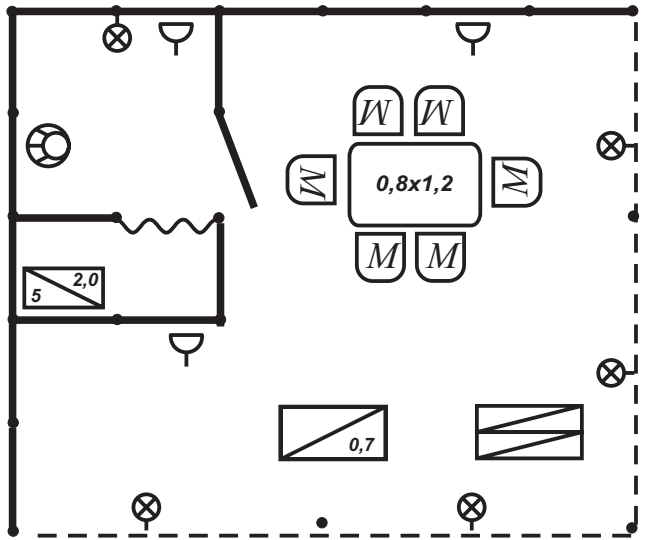

10 м²

12 м²

16 м²

20 м²

25 м²

30 м²

- Элемент стены, 1.0x2.5 м код 1-7
- Фризная панель, h0.3 м код 1-26
- Занавес, 1.0x2.5 м код 1-25
- Дверь раздвижная с замком, 1.0x2.5 м код 1-22
- Дверь распашная с замком, 1.0x2.5 м код 1-23
- Стол 0.8x0.8 м код 2-1
- Стол круглый D 0.8 м код 2-2
- Стол 0.8x1.2 м код 2-4

- Подиум 0.5x1.1, h0.7 м код 2-10
- Инфостойка 0.5x1.0, h1.1 м код 2-17
- Шкаф архивный 0.5x1.0, h0.7 м код 2-14
- Шкаф архивный 0.5 x 1.0, h 1.1 м код 2-15
- Инфостойка радиальная R1.0, h 1.1 м код 2-19
- Стул мягкий код 2-37
- Барный стул код 2-38

- Витрина 0.5x1.0, h1.1 м код 2-24
- Витрина 0.5x1.0, h1.8 м, 3 полки, код 2-29
- Витрина 0.5x0.5, h2.5 м, с подсветкой, 3 полки, код 2-30
- Витрина 0.5x1.0, h2.5 м, с подсветкой, 3 полки, код 2-31
- Витрина 1.0x1.0, h2.5 м, с подсветкой, 3 полки, код 2-32
- Полка настенная, 0.3x1.0 м, код 2-23

- Стеллаж 0.4 x 0.7, h 2.0 м, 5 полок, код 2-21
- Стеллаж встроенный 0.5 x 1.0, h 2.5 м, 4 полки, код 2-22
- Корзина для мусора код 2-24
- Вешалка настенная код 5-1
- Светильник СПОТ, 60 Вт, код 3-10
- Светильник СПОТ на кронштейне, 100 Вт код 3-11
- Светильник галоген., 150 Вт код 3-13
- Электророзетка, 220В x 1.5 кВт, код 3-1-1
- Электророзетка, 380В x 16 А, код 3-5