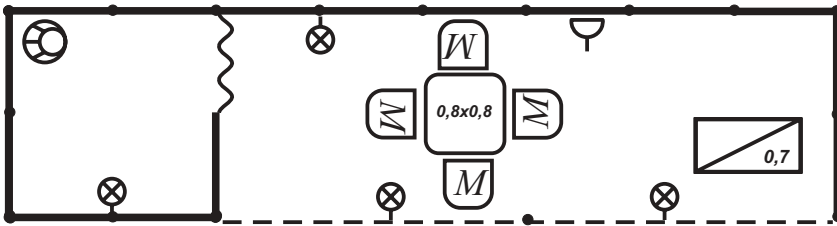

10 м²

12 м²

16 м²

20 м²

25 м²

30 м²

- Элемент стены, 1.0x2.5 м код 1-7
- Фризная панель, h0.3 м код 1-26
- Занавес, 1.0x2.5 м код 1-25
- Дверь раздвижная с замком, 1.0x2.5 м код 1-22
- Дверь распашная с замком, 1.0x2.5 м код 1-23
- Стол 0.8x0.8 м код 2-1
- Стол круглый D 0.8 м код 2-2
- Стол 0.8x1.2 м код 2-4

- Подиум 0.5x1.1, h0.7 м код 2-10
- Инфостойка 0.5x1.0, h1.1 м код 2-17
- Шкаф архивный 0.5x1.0, h0.7 м код 2-14
- Шкаф архивный 0.5 x 1.0, h 1.1 м код 2-15
- Инфостойка радиальная R1.0, h 1.1 м код 2-19
- Стул мягкий код 2-37
- Барный стул код 2-38

- Витрина 0.5x1.0, h1.1 м код 2-24
- Витрина 0.5x1.0, h1.8 м, 3 полки, код 2-29
- Витрина 0.5x0.5, h2.5 м, с подсветкой, 3 полки, код 2-30
- Витрина 0.5x1.0, h2.5 м, с подсветкой, 3 полки, код 2-31
- Витрина 1.0x1.0, h2.5 м, с подсветкой, 3 полки, код 2-32
- Полка настенная, 0.3x1.0 м, код 2-23